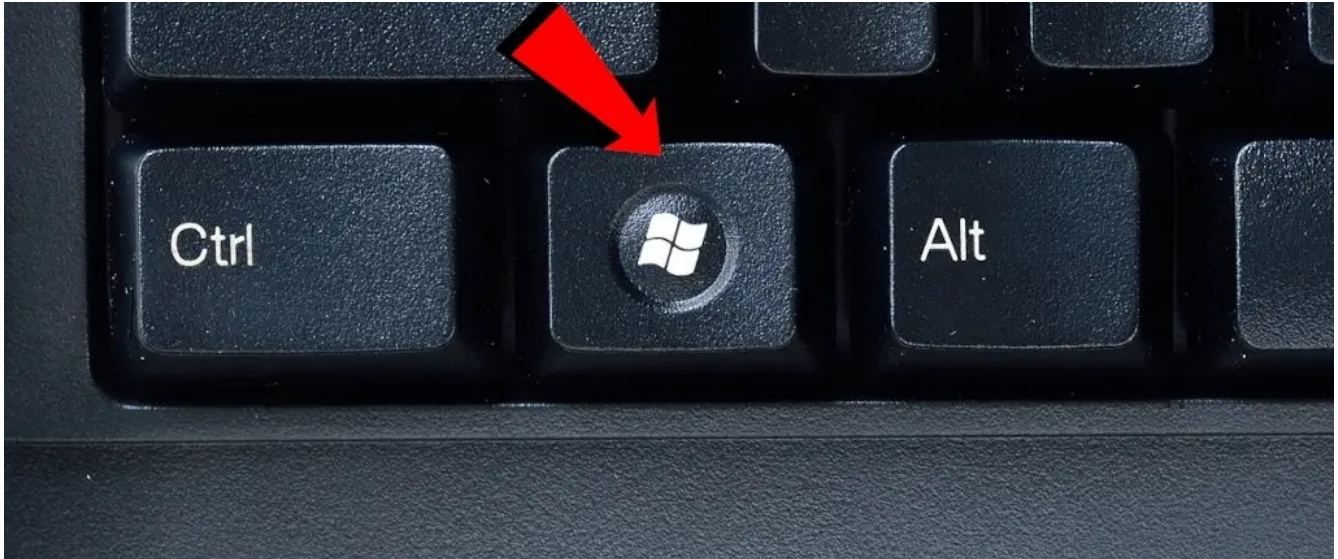

Genvejstaster i Pardus XFCE

Super tast på tastaturet

Skærbillede (aktivt vindue):

Alt+Print Screen

Skærbillede (Område):

Shift+Print Screen

Lås skærm:

Super+L